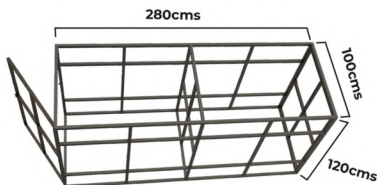

## Porta contenedor grande

Delimita contenedores asignados a ciertos residuos.

Acero galvanizado, gráfica adhesiva laminada.

Para contenedores grandes

150x140x80 cm

PUNTO LIMPIO  
PLÁSTICOS  
TU LOGO

VIDRIOS  
TU LOGO

## Jaula simple

2000 litros.  
Fabricado (recubrimiento exterior),  
poliéster (plástico termoesfable) y fibra  
de vidrio (refuerzo natural)  
Diseñado para la recogida selectiva de  
residuos.

## Jaula doble

Contenedor de Basura 400 L - Gris y  
Verde  
Dos ruedas pequeñas (direccionales)  
con frenos.  
Dos ruedas de 25 cm de radio, firmes y  
robustas.

## Jaula Grande

Para materiales apilables y de gran  
tamaño, generalmente cartón, papel,  
botellas de plástico, etc.  
Para exterior (Áreas industriales de  
producción, estacionamiento, galpones,  
etc.)  
Incluye cenefa con grafica 280x70cm.