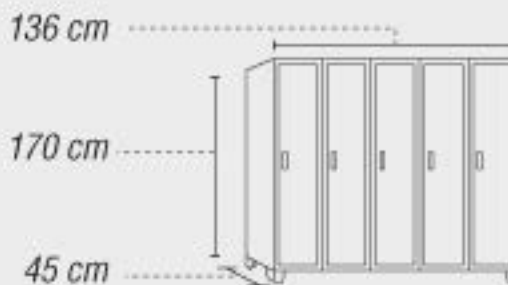

MEDIDAS:

Ancho: 29 cm. | Alto: 170 cm. | Fondo: 45 cm.

② CUERPOS

① PUERTA

2 Cuerpos
1 Puertas por cuerpo
2 Puertas TOTAL

② PUERTAS

2 Cuerpos
2 Puertas por cuerpo
4 Puertas TOTAL

③ PUERTAS

MEDIDAS:

Ancho: 83 cm. | Alto: 170 cm. | Fondo: 45 cm.

4 CUERPOS

1 PUERTA

4 Cuerpos
1 Puertas por cuerpo
4 Puertas TOTAL

2 PUERTAS

4 Cuerpos
2 Puertas por cuerpo
8 Puertas TOTAL

3 PUERTAS

MEDIDAS:

Ancho: 109 cm. | Alto: 170 cm. | Fondo: 45 cm.

5 CUERPOS

ESPECIFICACIONES TÉCNICAS

Estructura de Acero Laminado 0,6 mm.
Puertas de 0,8 mm y Patas 1,5 mm.
Puertas con porta tarjetitas, celosía de ventilación manilla, porta candado cromado.
Barra colgadora universal. Espejo rectangular universal. Bandeja Interna horizontal.
Ranuras de circulación de aire ubicadas en cada puerta, evitan exceso de humedad.
Capa de pintura electrostática, color RAL 7035.

MEDIDAS:

Ancho: 136 cm. | Alto: 170 cm. | Fondo: 45 cm.

LOCKERS

GERT
WWW.GERT.CL

LOGOS PERSONALIZADOS

Whatsapp

CONSULTE
+56 9 5204 5238

 *Whatsapp*