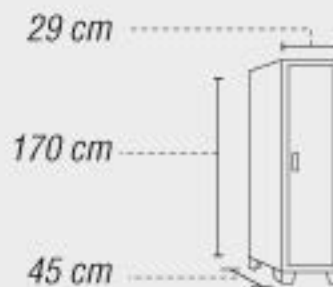

4 PUERTAS

1 Cuerpo
4 Puertas por cuerpo
4 Puertas TOTAL

SPECIFICACIONES TÉCNICAS

Estructura de Acero Laminado 0,6 mm.
Puertas de 0,8 mm y Patas 1,5 mm.
Puertas con porta tarjetas, celosía de ventilación manilla, porta candado cromado.
Barra colgadora universal. Espejo rectangular universal. Bandeja Interna horizontal.
Ranuras de circulación de aire ubicadas en cada puerta, evitan exceso de humedad.
Capa de pintura electrostática, color RAL 7035.

MEDIDAS:

Ancho: 29 cm. | Alto: 170 cm. | Fondo: 45 cm.

② CUERPOS

① PUERTA

2 Cuerpos
1 Puertas por cuerpo
2 Puertas TOTAL

② PUERTAS

2 Cuerpos
2 Puertas por cuerpo
4 Puertas TOTAL

③ PUERTAS

MEDIDAS:

Ancho: 83 cm. | Alto: 170 cm. | Fondo: 45 cm.

4 CUERPOS

1 PUERTA

4 Cuerpos
1 Puertas por cuerpo
4 Puertas TOTAL

2 PUERTAS

4 Cuerpos
2 Puertas por cuerpo
8 Puertas TOTAL

3 PUERTAS

MEDIDAS:

Ancho: 109 cm. | Alto: 170 cm. | Fondo: 45 cm.

5 CUERPOS

ESPECIFICACIONES TÉCNICAS

Estructura de Acero Laminado 0,6 mm.
Puertas de 0,8 mm y Patas 1,5 mm.
Puertas con porta tarjetitas, celosía de ventilación manilla, porta candado cromado.
Barra colgadora universal. Espejo rectangular universal. Bandeja Interna horizontal.
Ranuras de circulación de aire ubicadas en cada puerta, evitan exceso de humedad.
Capa de pintura electrostática, color RAL 7035.