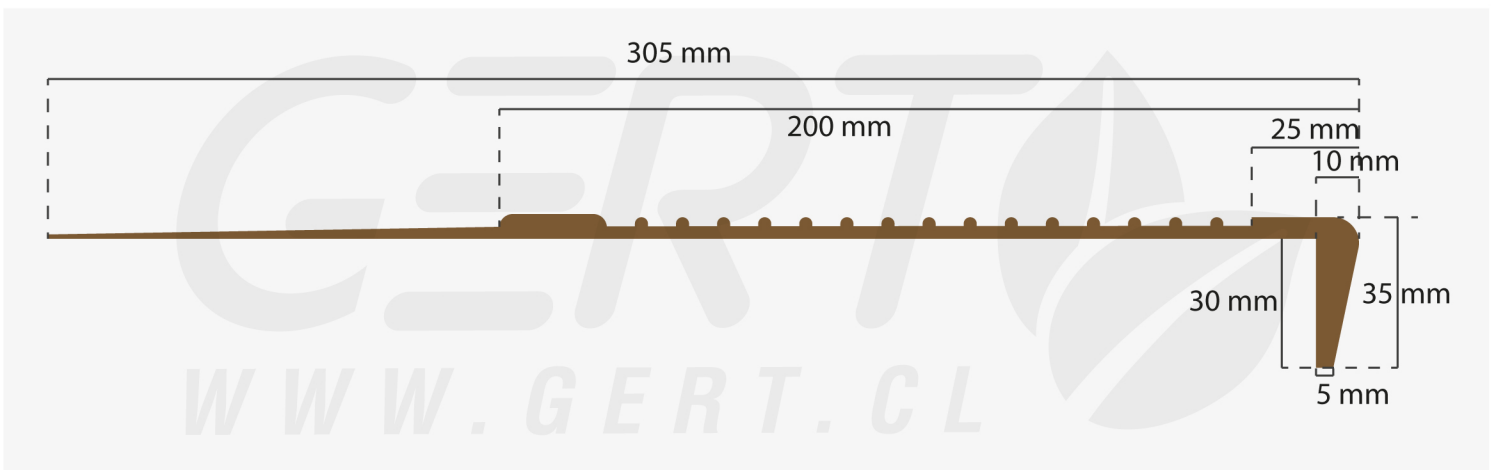

MEDIDAS:

contacto@gert.cl | ventas@gert.cl

+56 9 5204 5238 | 22 792 3831

GRAN DIAGONAL 3780, SAN MIGUEL, SANTIAGO