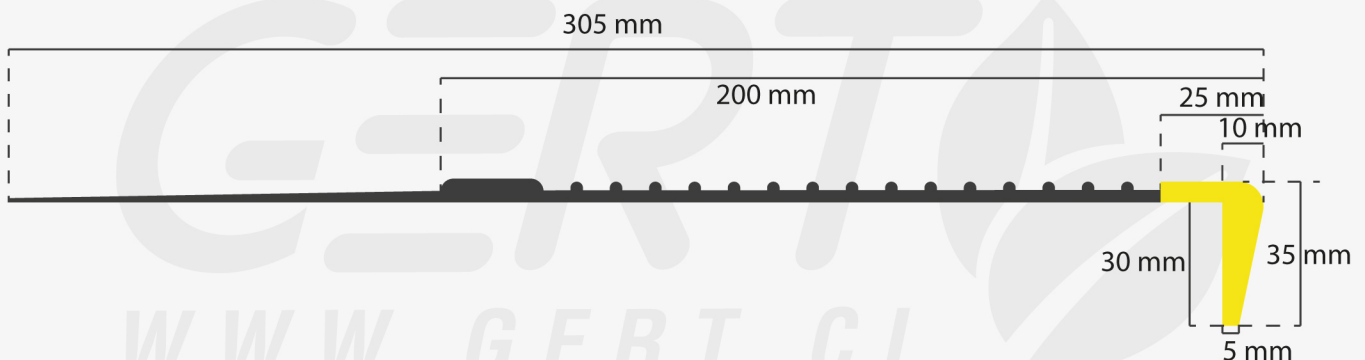

MEDIDAS:

contacto@gert.cl | ventas@gert.cl

+56 9 5204 5238 | 22 792 3831

GRAN DIAGONAL 3780, SAN MIGUEL, SANTIAGO