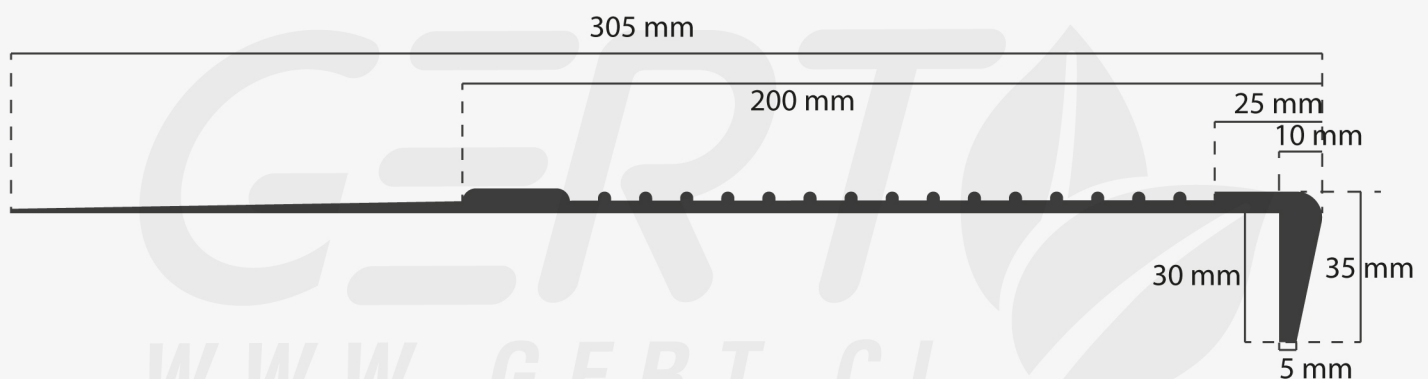

MEDIDAS:

contacto@gert.cl | ventas@gert.cl

+56 9 5204 5238 | 22 792 3831

GRAN DIAGONAL 3780, SAN MIGUEL, SANTIAGO

@ gert.cl | @ importadora.gert / www.gert.cl