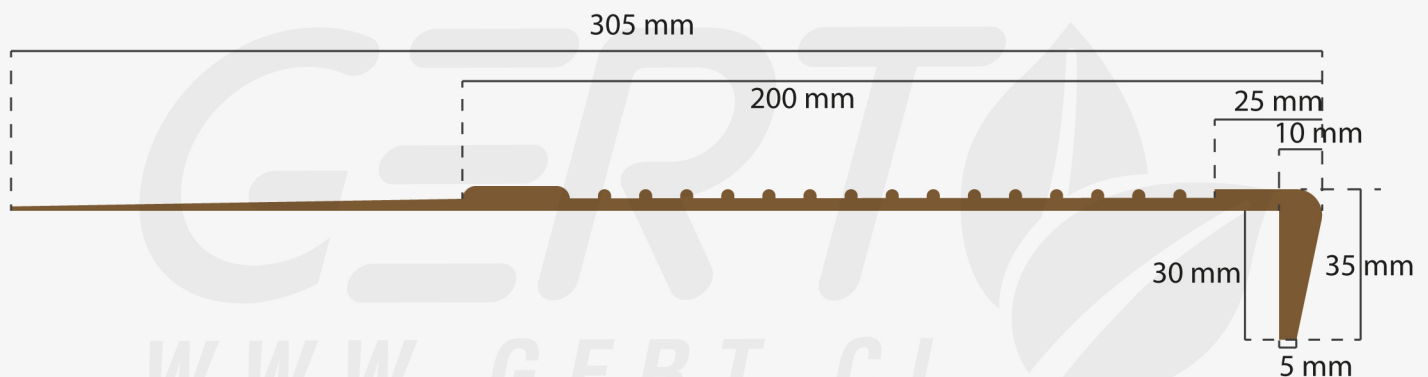

MEDIDAS:

contacto@gert.cl | ventas@gert.cl

+56 9 5204 5238 | 22 792 3831

GRAN DIAGONAL 3780, SAN MIGUEL, SANTIAGO