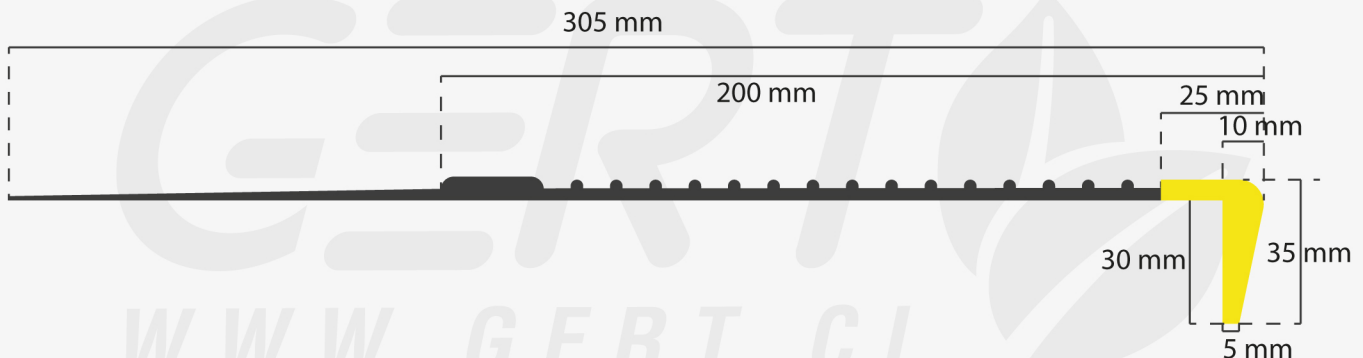

MEDIDAS:

contacto@gert.cl | ventas@gert.cl

+56 9 5204 5238 | 22 792 3831

GRAN DIAGONAL 3780, SAN MIGUEL, SANTIAGO