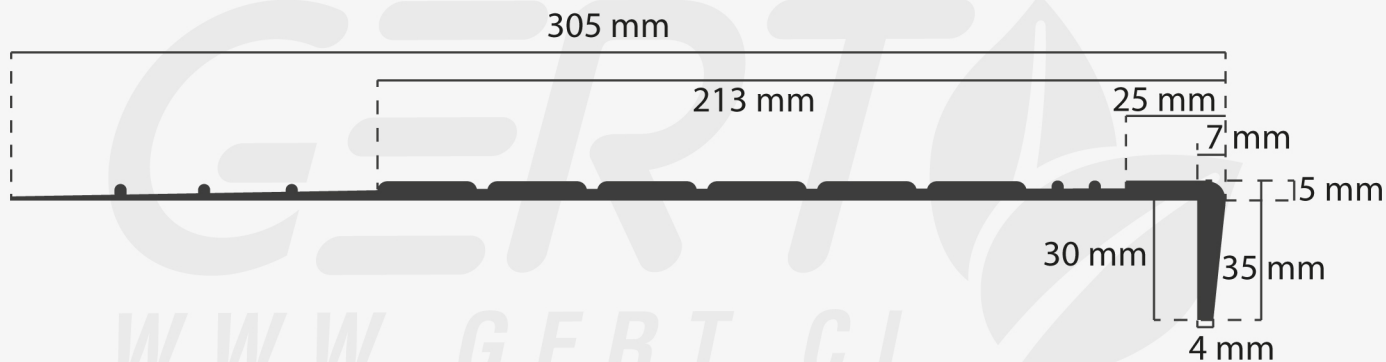

MEDIDAS:

contacto@gert.cl | ventas@gert.cl

+56 9 5204 5238 | 22 792 3831

GRAN DIAGONAL 3780, SAN MIGUEL, SANTIAGO

@ gert.cl | @ importadora.gert / www.gert.cl