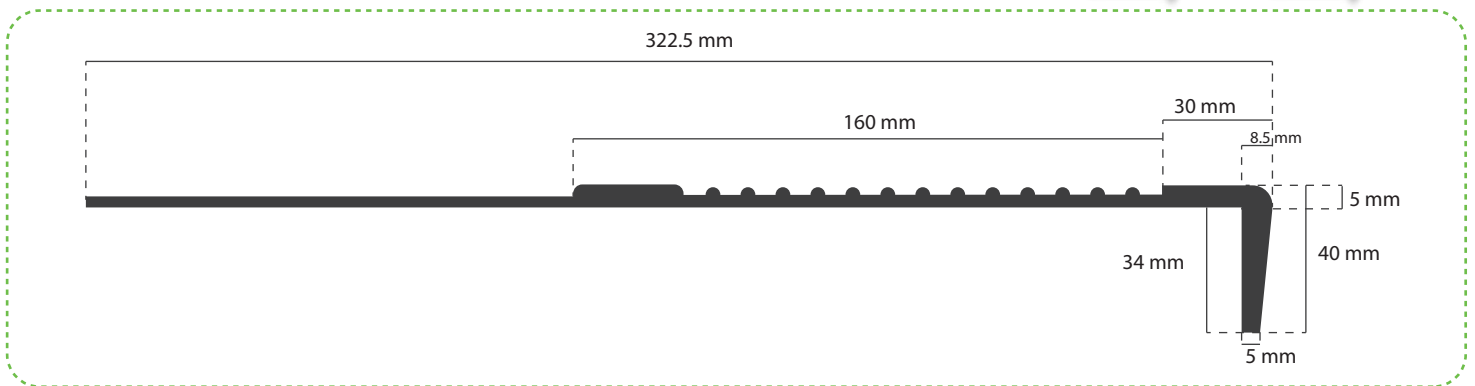

Código	Descripción	Medidas
GIE120NA	GRADA IM. ESTRIADA NEGRA/AMARILLA	1200 X 322 X 5 MM
GIE150NA	GRADA IM. ESTRIADA NEGRA/AMARILLA	1500 X 322 X 5 MM

GRADAS ESCALERAS IMPORTADA | NEGRA | ESTRIADA

GIE120N	GRADA ESTRIADA NEGRA	1200 X 322 X 5 MM
GIE150N	GRADA ESTRIADA NEGRA	1500 X 322 X 5 MM