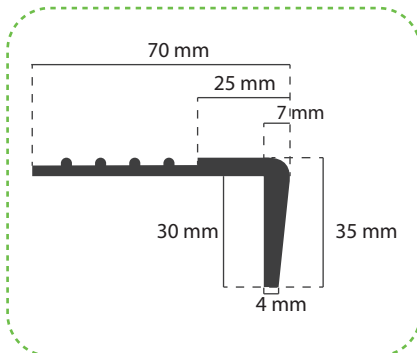

GRADAS ESCALERAS NACIONAL | NEGRA | ESTRIADA

Código	Descripción	Medidas
GNE120N	GRADA NACIONAL ESTRIADA NEGRA	1200 X 305 X 5 MM
GNE150N	GRADA NACIONAL ESTRIADA NEGRA	1500 X 305 X 5 MM

**Productos de colores se fabrican a pedido. Productos sin devolución.*

GRADAS ESCALERAS NACIONAL | NEGRA | ESTOPEROL

Código	Descripción	Medidas
GNETOP120N	GRADA ESTOPEROL NEGRA	1200 X 305 X 5 MM

CANTO DE GRADA ESCALERA (NARIZ)

Código	Descripción	Medidas
CGE-0120N	CANTO DE GRADA NEGRA	50 X 25 MM X 25 MTS
CGE-0150N	CANTO DE GRADA NEGRA	50 X 25 MM X 25 MTS

PERFIL 150 - ESTRIADA

PERFIL 120 - ESTRIADA

PASTELONES

<i>Código</i>	<i>Descripción</i>	<i>Medidas</i>
PASTA20	PASTELONES DE CAUCHO AZUL	500 X 500 X 20 MM
PASTR20	PASTELONES DE CAUCHO ROJO	500 X 500 X 20 MM
PASTV20	PASTELONES DE CAUCHO VERDE	500 X 500 X 20 MM