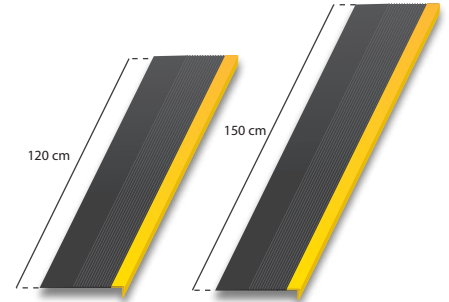

PALMETAS ESTOPEROL

<i>Código</i>	<i>Descripción</i>	<i>Medidas</i>
PALN-01	PALMETAS ESTOPEROL NEGRAS	500 X 500 X 4 MM
PALN-01	PALMETAS ESTOPEROL COLOR	500 X 500 X 4 MM

GRADAS ESCALERAS IMPORTADA | NEGRA/AMARILLA | ESTRIADA

Código	Descripción	Medidas
GIE120NA	GRADA IM. ESTRIADA NEGRA/AMARILLA	1200 X 322 X 5 MM
GIE150NA	GRADA IM. ESTRIADA NEGRA/AMARILLA	1500 X 322 X 5 MM

GRADAS ESCALERAS IMPORTADA | NEGRA | ESTRIADA

GIE120N	GRADA ESTRIADA NEGRA	1200 X 322 X 5 MM
GIE150N	GRADA ESTRIADA NEGRA	1500 X 322 X 5 MM