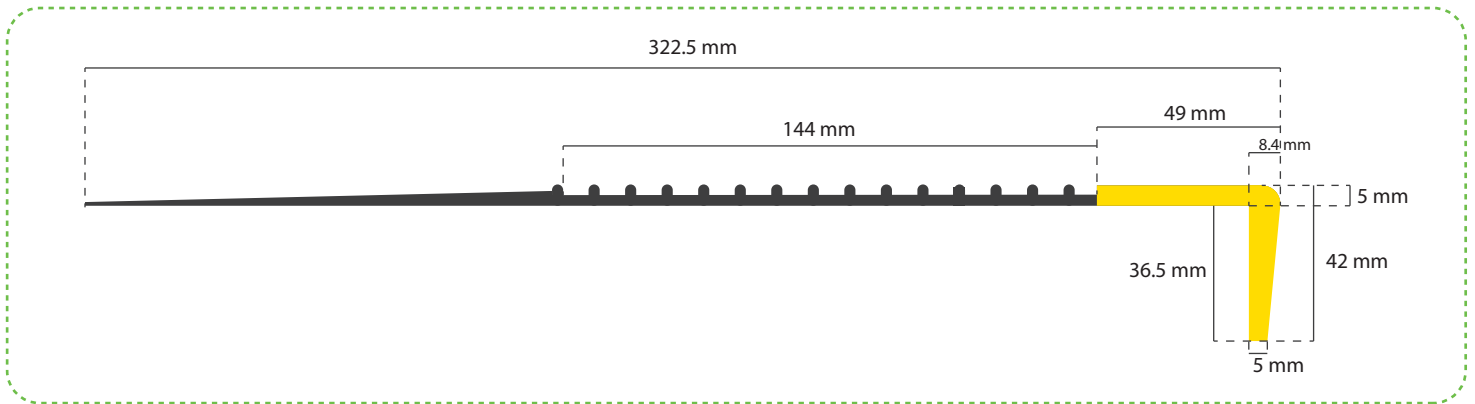

Código	Descripción	Medidas
GIE120NA	GRADA IM. ESTRIADA NEGRA/AMARILLA	1200 X 322 X 5 MM
GIE150NA	GRADA IM. ESTRIADA NEGRA/AMARILLA	1500 X 322 X 5 MM

GRADAS ESCALERAS IMPORTADA | NEGRA | ESTRIADA

GIE120N	GRADA ESTRIADA NEGRA	1200 X 322 X 5 MM
GIE150N	GRADA ESTRIADA NEGRA	1500 X 322 X 5 MM