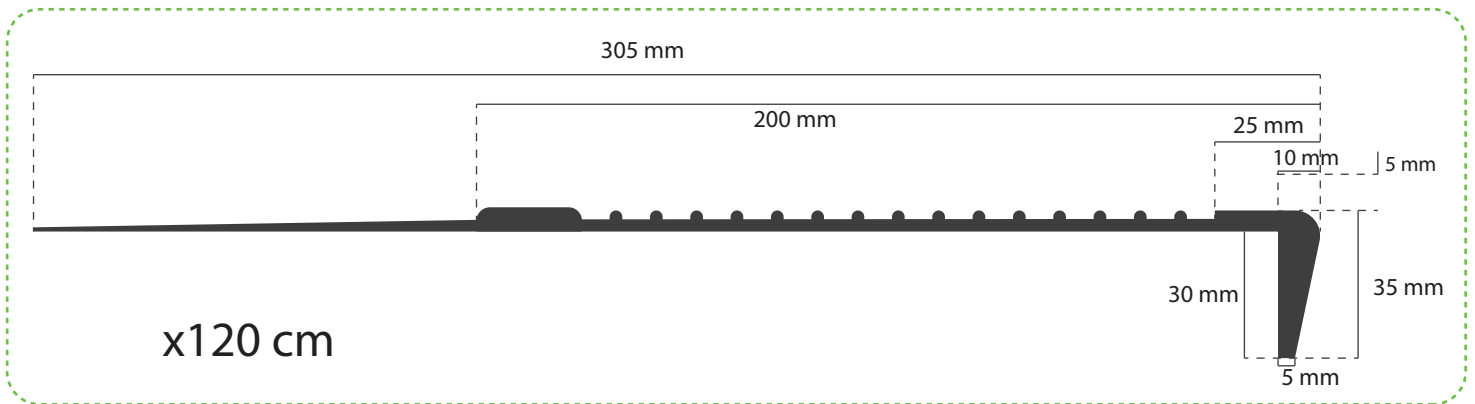

GRADAS ESCALERAS NACIONAL | NEGRA | ESTRIADA

Código	Descripción	Medidas
GNE120N	GRADA NACIONAL ESTRIADA NEGRA	1200 X 305 X 5 MM
GNE150N	GRADA NACIONAL ESTRIADA NEGRA	1500 X 305 X 5 MM