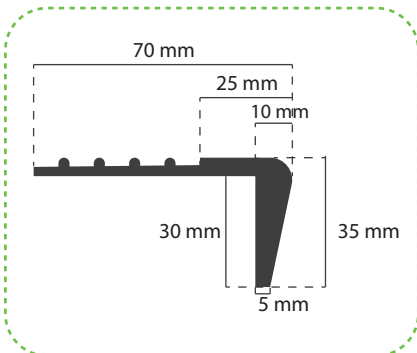

GRADAS ESCALERAS NACIONAL | NEGRA | ESTRIADA

Código	Descripción	Medidas
GNE120N	GRADA NACIONAL ESTRIADA NEGRA	1200 X 305 X 5 MM
GNE150N	GRADA NACIONAL ESTRIADA NEGRA	1500 X 305 X 5 MM

**Productos de colores se fabrican a pedido. Productos sin devolución.*

GRADAS ESCALERAS NACIONAL | NEGRA | ESTOPEROL

Código	Descripción	Medidas
GNETOP120N	GRADA ESTOPEROL NEGRA	1200 X 305 X 5 MM

CANTO DE GRADA ESCALERA (NARIZ)

Código	Descripción	Medidas
CGE-0120N	CANTO DE GRADA NEGRA	50 X 25 MM X 25 MTS
CGE-0150N	CANTO DE GRADA NEGRA	50 X 25 MM X 25 MTS

PERFIL 150 - ESTRIADA

PERFIL 120 - ESTRIADA

PASTELONES

<i>Código</i>	<i>Descripción</i>	<i>Medidas</i>
PASTA20	PASTELONES DE CAUCHO AZUL	500 X 500 X 20 MM
PASTR20	PASTELONES DE CAUCHO ROJO	500 X 500 X 20 MM
PASTV20	PASTELONES DE CAUCHO VERDE	500 X 500 X 20 MM