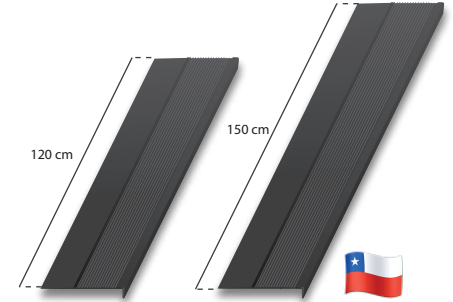

Código	Descripción	Medidas
GIE120NA	GRADA IM. ESTRIADA NEGRA/AMARILLA	1200 X 322 X 5 MM
GIE150NA	GRADA IM. ESTRIADA NEGRA/AMARILLA	1500 X 322 X 5 MM

GRADAS ESCALERAS IMPORTADA | NEGRA | ESTRIADA

GIE120N	GRADA ESTRIADA NEGRA	1200 X 322 X 5 MM
GIE150N	GRADA ESTRIADA NEGRA	1500 X 322 X 5 MM

GRADAS ESCALERAS NACIONAL | NEGRA | ESTRIADA

Código	Descripción	Medidas
GNE120N	GRADA NACIONAL ESTRIADA NEGRA	1200 X 305 X 5 MM
GNE150N	GRADA NACIONAL ESTRIADA NEGRA	1500 X 305 X 5 MM

**Productos de colores se fabrican a pedido. Productos sin devolución.*