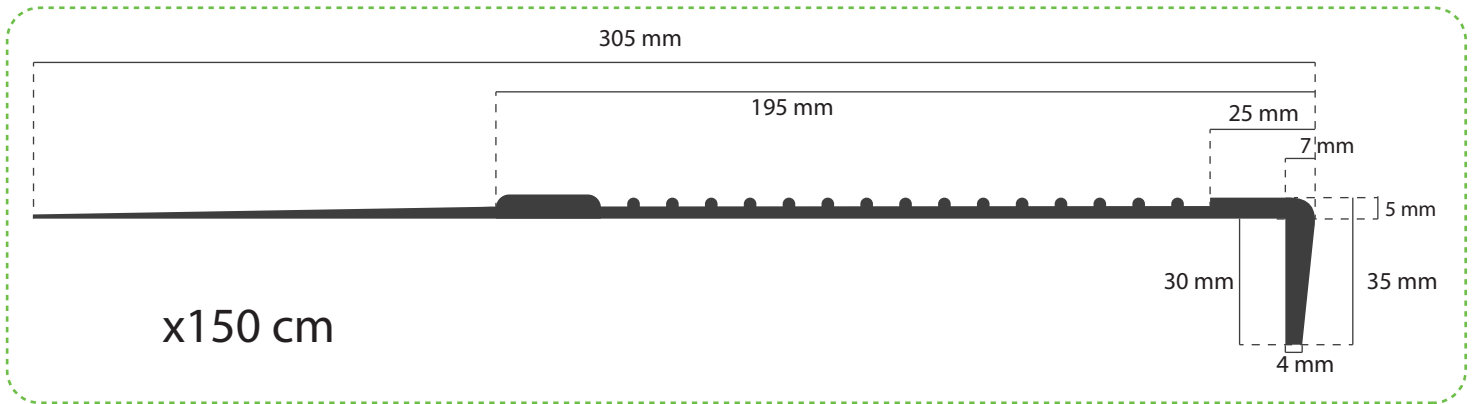

GRADAS ESCALERAS NACIONAL | NEGRA | ESTRIADA

Código	Descripción	Medidas
GNE120N	GRADA NACIONAL ESTRIADA NEGRA	1200 X 305 X 5 MM
GNE150N	GRADA NACIONAL ESTRIADA NEGRA	1500 X 305 X 5 MM