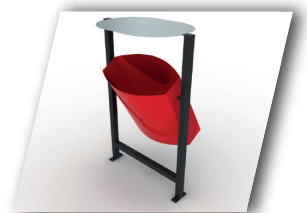

CONTENEDORES URBANOS LIVERPOOL CON TECHO

<i>Código</i>	<i>Descripción</i>
CLIVCT-P	LIVERPOOL CON TECHO (54 lts) Pintado
CLIVCTSF-I	LIVERPOOL CON TECHO (54 lts) Soporte Fe. / Recipiente Inox.
CLIVCT-I	LIVERPOOL CON TECHO (54 lts) Inoxidable