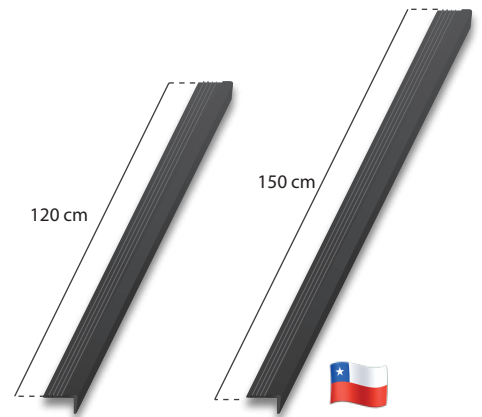

GRADAS ESCALERAS NACIONAL | NEGRA | ESTRIADA

Código	Descripción	Medidas
GNE120N	GRADA NACIONAL ESTRIADA NEGRA	1200 X 305 X 5 MM
GNE150N	GRADA NACIONAL ESTRIADA NEGRA	1500 X 305 X 5 MM

**Productos de colores se fabrican a pedido. Productos sin devolución.*

GRADAS ESCALERAS NACIONAL | NEGRA | ESTOPEROL

Código	Descripción	Medidas
GNETOP120N	GRADA ESTOPEROL NEGRA	1200 X 305 X 5 MM

CANTO DE GRADA ESCALERA (NARIZ)

Código	Descripción	Medidas
CGE-0120N	CANTO DE GRADA NEGRA	50 X 25 MM X 25 MTS
CGE-0150N	CANTO DE GRADA NEGRA	50 X 25 MM X 25 MTS

PERFIL 150 - ESTRIADA

PERFIL 120 - ESTRIADA

PASTELONES

<i>Código</i>	<i>Descripción</i>	<i>Medidas</i>
PASTA20	PASTELONES DE CAUCHO AZUL	500 X 500 X 20 MM
PASTR20	PASTELONES DE CAUCHO ROJO	500 X 500 X 20 MM
PASTV20	PASTELONES DE CAUCHO VERDE	500 X 500 X 20 MM