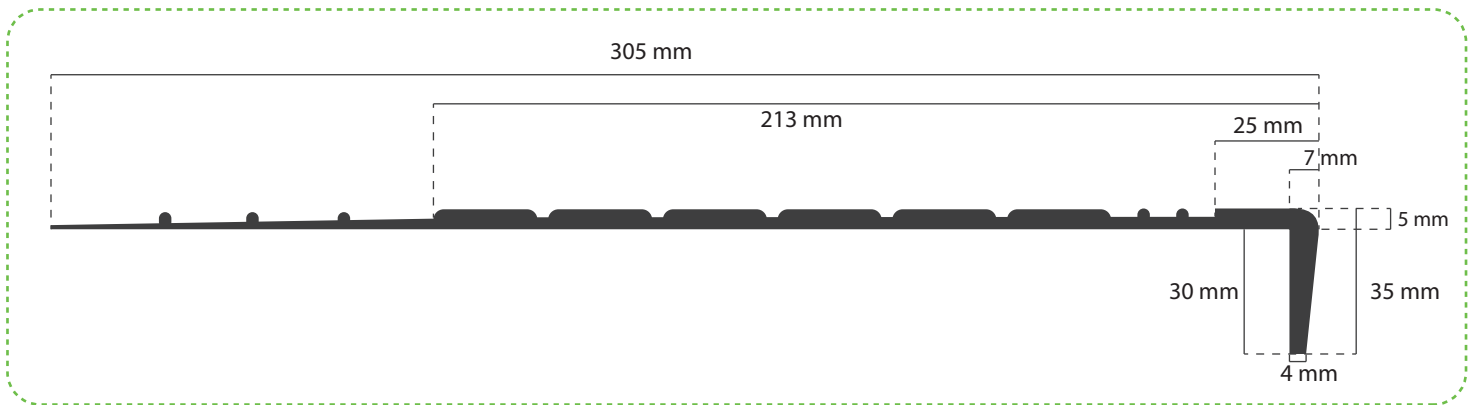

GRADAS ESCALERAS NACIONAL | NEGRA | ESTOPEROL

Código	Descripción	Medidas
GNETOP120N	GRADA ESTOPEROL NEGRA	1200 X 305 X 5 MM