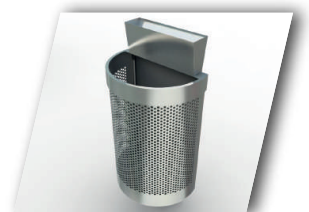

CONTENEDORES URBANOS MEDIA LUNA BRISA

Código	Descripción
LOKMC1-5	MEDIA LUNA BRISA (80 lts) Pintado
LOKMC2-10	MEDIA LUNA BRISA (80 lts) Soporte Fe. / Recipiente Inox.
LOKMC3-15	MEDIA LUNA BRISA (80 lts) Inoxidable