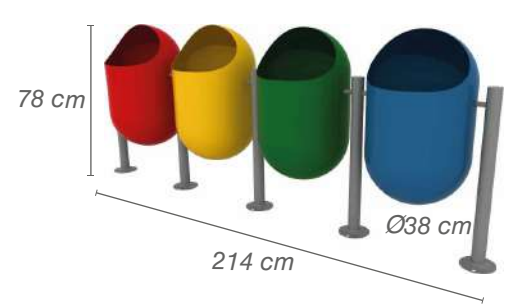

Pintado

LIVERPOOL TRIPLE
(54 lts c/u)

Pintado

LIVERPOOL TRIPLE BRISA
(54 lts c/u)

Pintado

ISLA ECOLÓGICA
(27 lts - 80 lts c/u)

Pintada
Inoxidable

ESTACIÓN TRIPLE
(138 lts c/u)