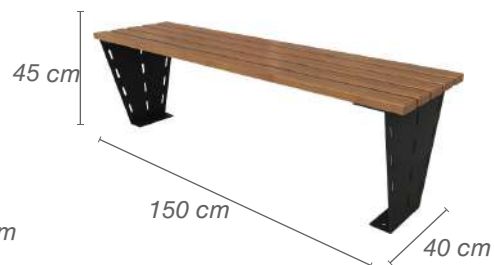

COVENTRY

Pintada

LONDON

Pintada 1.65 mts.
Pintada 2.45 mts.

PRESTON

Pintada + Madera Coigue

LEVERKUSEN

Pintada + Madera Coigue