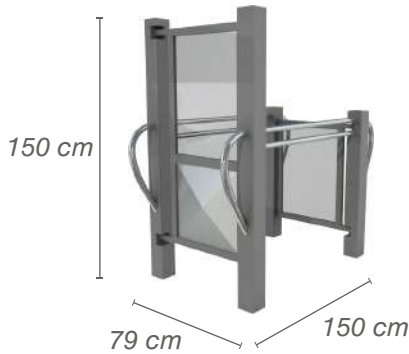

4-A

Inoxidable

CAPTURADOR DE TARJETAS

Inoxidable

PUERTA PARA DISC. ALTA

Inox. Manual
Inox. Automática

**TORNIQUETE ALTO 3-A +
PUERTA PARA DISC. ALTA**

Inox. Puerta Manual
Inox. Puerta Automática

CONTROL DE ACCESO INTELIGENTE

PORTILLON HIDRÁULICO

Pintado

PORTILLON CHAPA ELECTROMAGNÉTICA

Pintado

MOLINETE UNIDIRECCIONAL

Pintado

PUERTA METRO

Pintado Pasamanos Inoxidable

PUERTA UNIDIRECCIONAL T-90

Pintado

PUERTA UNIDIRECCIONAL TM-71

Pintado Pasamanos Inoxidable

PUERTA PARA DISCAPACITADOS UNIDIRECCIONAL

Chapa Mecánica
Chapa Electromagnética

PUERTA PARA DISCAPACITADOS BIDIRECCIONAL