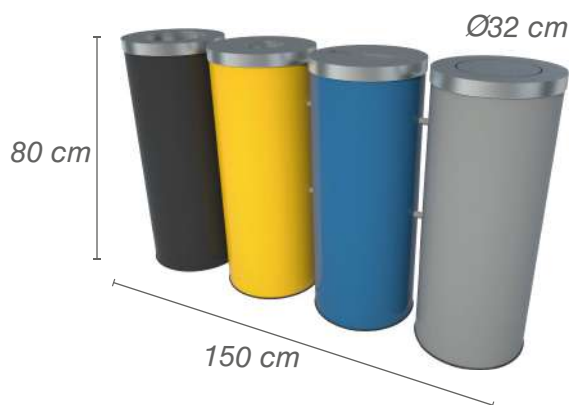

Pintado

RED 80 ECOLÓGICO

(64 lts c/u)

Pintado

BRISTOL

(44 lts c/u)

Pintado

BASUREROS ECOLÓGICOS