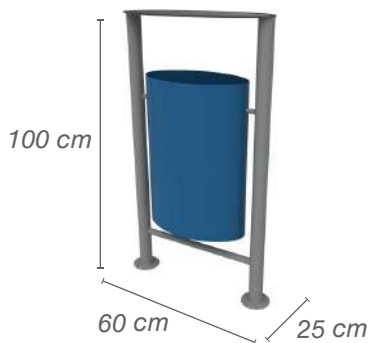

LEEDS
(40 lts)