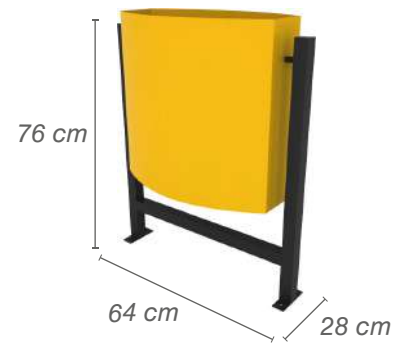

Pintado
Soporte Fe. / Recipiente Inox.
Inoxidable

LIVERPOOL PLAZA
(54 lts)

Pintado / Madera
Soporte Fe. / Recipiente Inox. / Madera
Inoxidable / Madera

LIVERPOOL CON TECHO
(54 lts)

Pintado
Soporte Fe. / Recipiente Inox.
Inoxidable