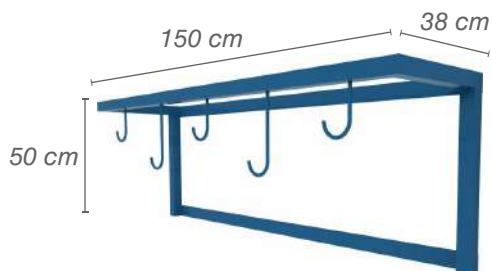

BICICLETEROS

PARMA