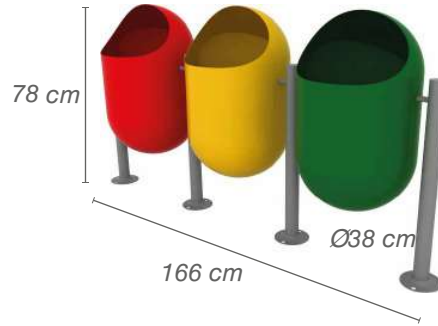

MUNICIPAL TRIPLE
(40 lts c/u)