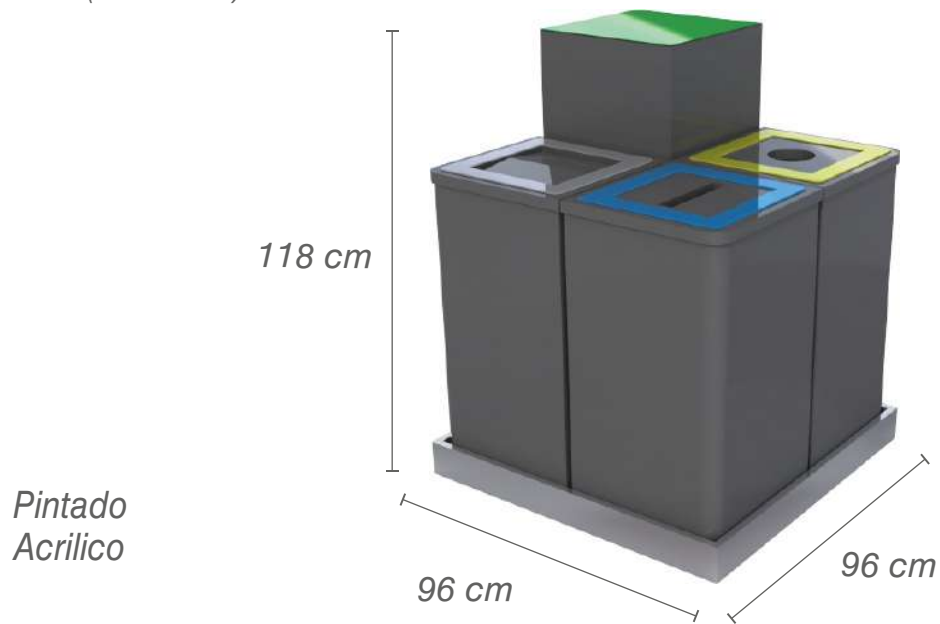

BASUREROS ECOLÓGICOS

ISLA ROSTOCK

(176 lts c/u)