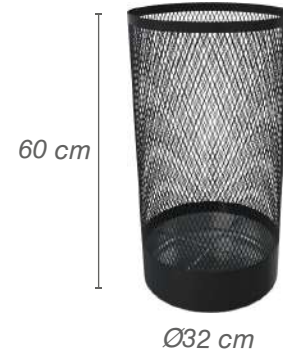

MUNICH (B-3)

Inoxidable

PRODUCTOS ESPECIALES

BASURERO DAMAS

Pintado

PARAGÜERO ANDES

Pintado

PARAGÜERO SAN FRANCISCO