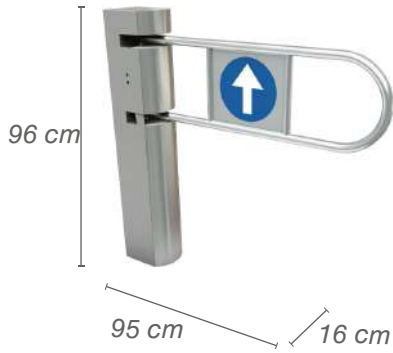

Cuerpo Pintado
Hoja Inoxidable

**PUERTA ELECTRÓNICA
AUTOMÁTICA FLAP**

Pintado e Inoxidable

CONTROL DE ACCESO INTELIGENTE

TORNIQUETE ALTO

3-A

Inoxidable

TORNIQUETE ALTO

4-A

Inoxidable

CAPTURADOR DE TARJETAS

Inoxidable

PUERTA PARA DISC. ALTA

Inox. Manual
Inox. Automática

**TORNIQUETE ALTO 3-A +
PUERTA PARA DISC. ALTA**

Inox. Puerta Manual
Inox. Puerta Automática

CONTROL DE ACCESO INTELIGENTE

PORTILLON HIDRÁULICO

Pintado

PORTILLON CHAPA ELECTROMAGNÉTICA

Pintado

MOLINETE UNIDIRECCIONAL

Pintado

PUERTA METRO