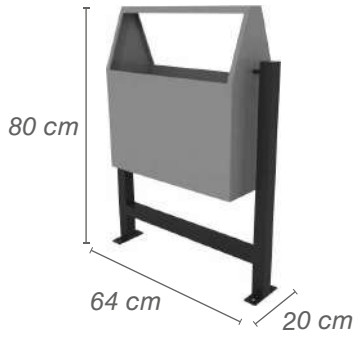

ISLA ROSTOCK

(176 lts c/u)

PATIO DE COMIDAS

(240 lts c/u)

BASUREROS URBANOS

LUSTRIN
(32 lts)

Pintado
Soporte Fe. / Recipiente Inox.
Inoxidable

**LUSTRIN
PENDULO** (32 lts)