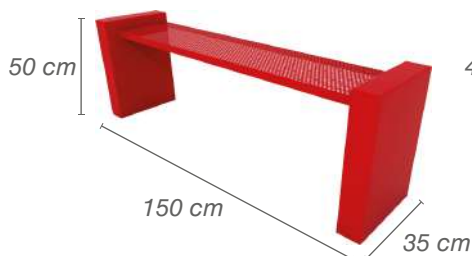

BASNQUETAS / ESCAÑOS

COVENTRY

Pintada