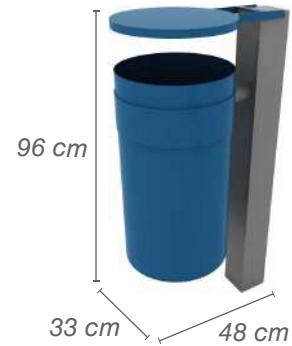

Pintado
Soporte Fe. / Recipiente Inox.
Inoxidable

PLAZA
(38 lts)

Pintado
Soporte Fe. / Recipiente Inox.
Inoxidable

MUNICIPAL
(40 lts)

Pintado

DUSSELDORF
(45 lts)

Pintado / Madera
Inoxidable / Madera

TERRASUR
(45 lts)