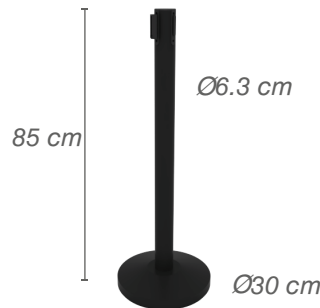

Inoxidable

B-30 NEGRO

Importado