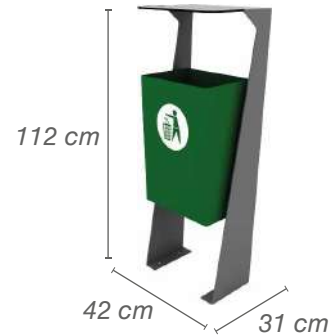

Pintado
Soporte Fe. / Recipiente Inox.
Inoxidable

BAVARIA
(45 lts)

Pintado
Soporte Fe. / Recipiente Inox.

**LEVERKUSEN SIN
TECHO** (45 lts)

Pintado
Soporte Fe. / Recipiente Inox.

**LEVERKUSEN CON
TECHO** (45 lts)