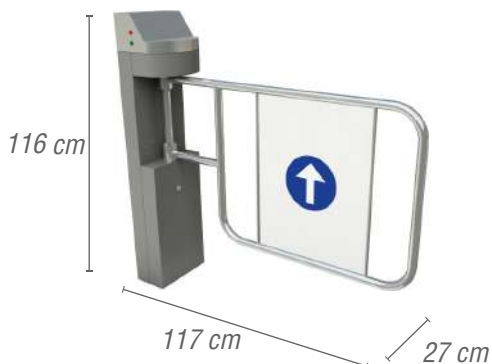

Inoxidable

TI-140

Inoxidable

**PUERTA ELECTRÓNICA
BIDIRECCIONAL MANUAL**

Cuerpo Pintado
Hoja Inoxidable

**PUERTA ELECTRÓNICA
BIDIRECCIONAL AUTOMÁTICA**

Cuerpo Pintado
Hoja Inoxidable

**PORTILLON
AUTOMÁTICO**

Cuerpo Pintado
Hoja Inoxidable

**PUERTA ELECTRÓNICA
AUTOMÁTICA FLAP**

Pintado e Inoxidable

CONTROL DE ACCESO INTELIGENTE

TORNIQUETE ALTO

3-A

Inoxidable

TORNIQUETE ALTO