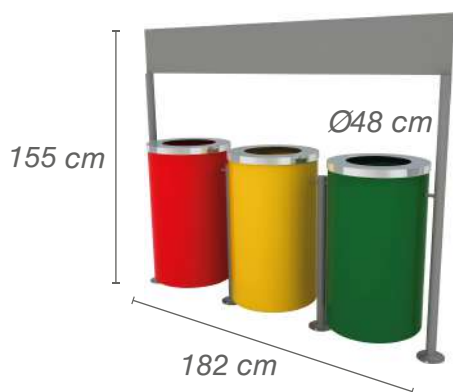

Pintado

ESTACIÓN CUÁDRUPLE INTERIOR
(120 lts c/u)

Pintado

ESTACIÓN CUÁDRUPLE EXTERIOR
(138 lts c/u)

Pintado

BASUREROS ECOLÓGICOS

ESTACIÓN PUBLICIDAD

(138 lts c/u)