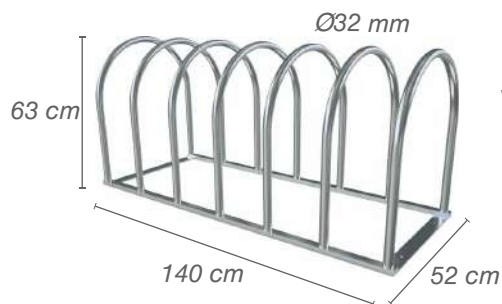

BICICLETEROS

Pintado
Inoxidable

LIGURIA

Pintado
Inoxidable

Pintado
Inoxidable

TOKIO

Pintado
Inoxidable

Pintado
Inoxidable

Pintado
Inoxidable

Pintado
Inoxidable

Pintado
Inoxidable

Pintado
Inoxidable