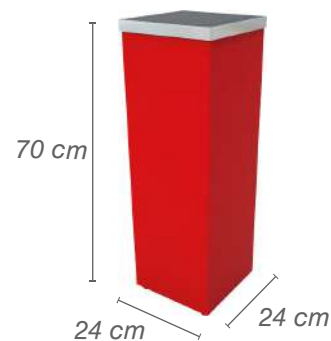

MELBOURNE

(40 lts)