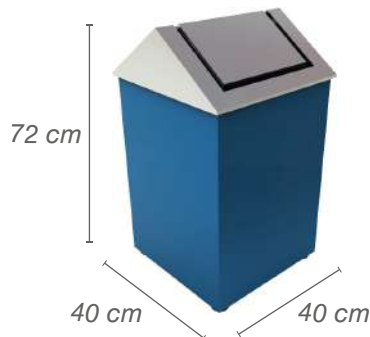

BOSTON

(90 lts)