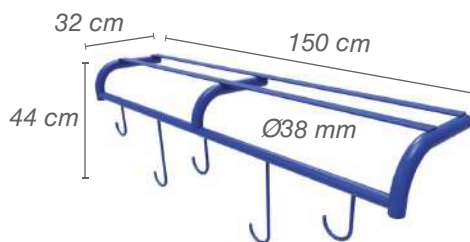

BICICLETEROS

Pintado
Inoxidable

LIGURIA

Pintado
Inoxidable

Pintado
Inoxidable

Pintado
Inoxidable

Pintado
Inoxidable

Pintado
Inoxidable

Pintado
Inoxidable

Pintado
Inoxidable

Pintado
Inoxidable