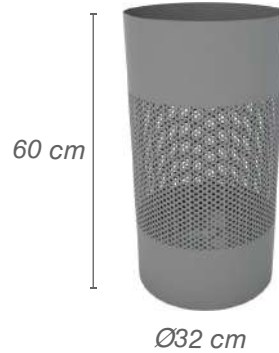

PARAGÜERO ANDES