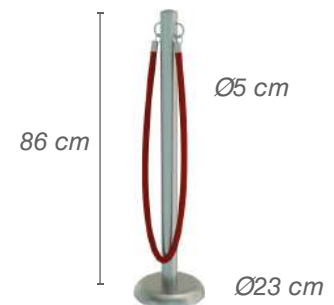

ESTANDAR ROBUST
(BASE PLANA)

Pintado
Tubo Inox. Base Pintada

UNIVERSAL
(BASE PLANA)

Pintado
Tubo Inox. Base Pintada

DELUXE
CON CORDON

Inoxidable
Cordoneta

KLASSIC
(BANCO DE CHILE)

Pintado Negro
Inoxidable