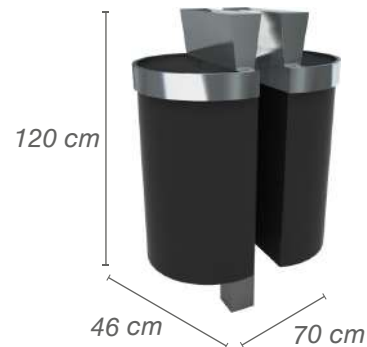

Pintado
Soporte Fe. / Recipiente Inox.
Inoxidable

MEDIA LUNA DOBLE

(80 lts c/u)