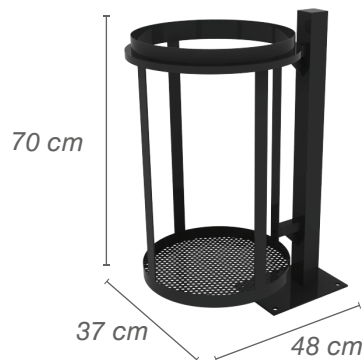

VERONA
(45 lts)

Pintado
Inoxidable