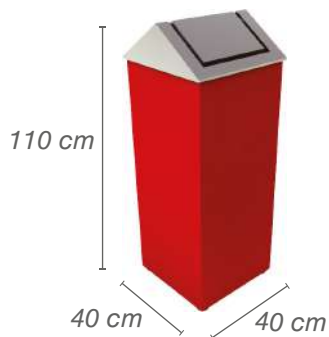

(38 lts)

Pintado

MELBOURNE

(40 lts)

Pintado
Inoxidable

VIENA

(115 lts)

Pintado